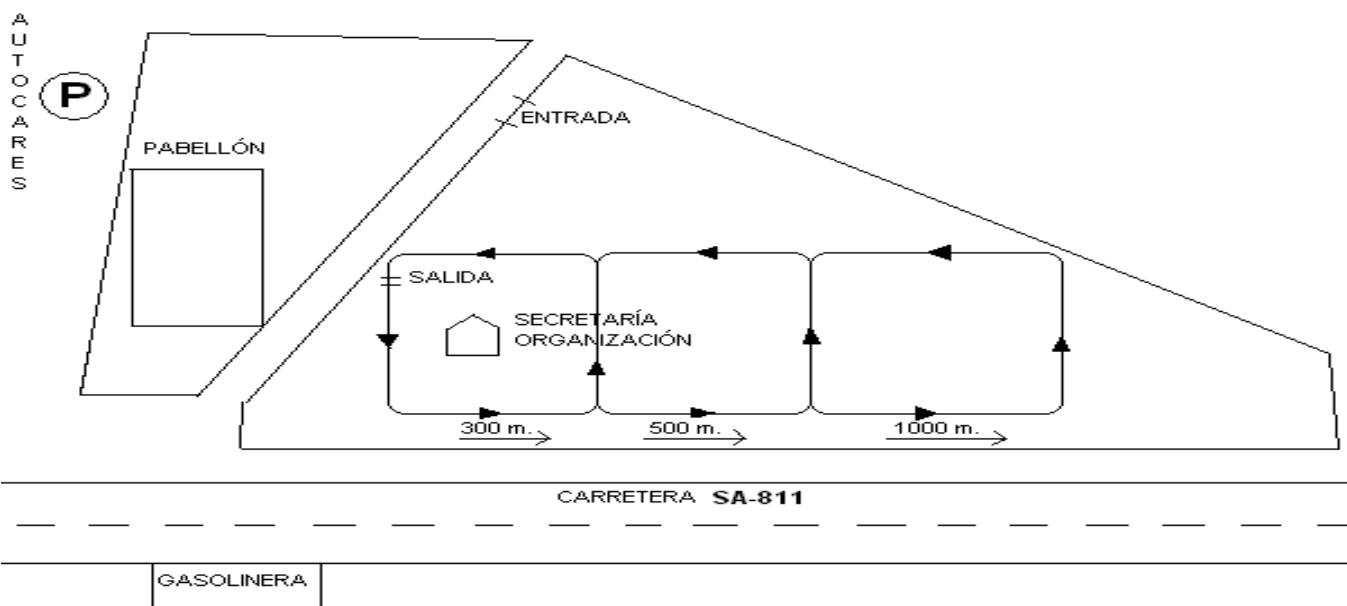

## PRIMERA JORNADA DE CAMPO A TRAVÉS ESCOLAR

"EL ARENAL" - VILLORIA. DOMINGO 20-NOVIEMBRE-2011

P= PEQUEÑA (300 m.) / M= MEDIANA (500 m.) / G= GRANDE (1000 m.)

HORA	ORDEN DE PRUEBAS - CATEGORÍAS	DISTANCIA	RECORRIDO	SALIDA
11.00 h.	ALEVIN FEMENINA 2001-2002	1.000 m.	2M	A
11.10 h.	ALEVIN MASCULINA 2001-2002	1.000 m.	2M	A
11.20 h.	INFANTIL FEMENINA 1999-2000	1.500 m.	1M+1G	A
11.35 h.	INFANTIL MASCULINA 1999-2000	2.000 m.	2G	A
11.50 h.	BENJAMIN FEMENINA 2003-2004	600 m.	2P	A
12.00 h.	BENJAMIN MASCULINA 2003-2004	600 m.	2P	A
12.10 h.	CADETE / JUVENIL/ JUNIOR FEMENINA 1997-1998/1995-1996/1993-1994	2.000 m.	2G	A
12.30 h.	CADETE / JUVENIL/ JUNIOR MASCULINA 1997-1998/1995-1996/1993-1994	2.500 m.	1M+2G	A
12.45 h.	SENIOR FEMENINA 1992 y anteriores	1.500 m.	1M+1G	A
13.00 h.	SENIOR MASCULINA 1992 y anteriores	2.000 m.	2G	A